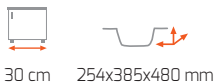

BIO-DOUBLE 30.1 BM

30 cm 254x385x480 mm