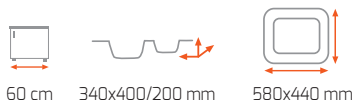

FLEXLINEA RS15 2B 580

výřez (v mm) 570x430/R10
výřez (v mm) 581x441/R10

Odtoková souprava
+ sifon pro úsporu místa
s odbočkou na myčku