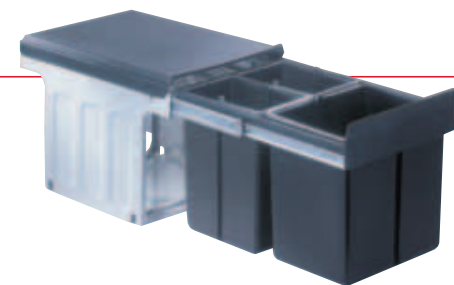

40 cm 338x480x385 mm

Provedení	Nádoby – objem	Kód
Double	2 x 20 l	785403
Trio	1 x 20 l, 2 x 10 l	785401

3-490 Kč

AKČNÍ CENA
2 990 Kč

MASTER 40.1 DT

40 cm 338x320x475 mm

Provedení	Nádoby – objem	Kód
Double**	2 x 16 l	887811
Trio**	2 x 8 l, 1 x 16 l	887821