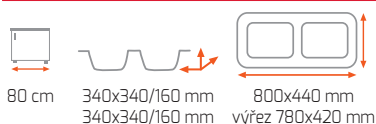

BASICO 1B 1D 79

Odtoková souprava **EXTRA SLIM**
+ sifon pro úsporu místa s odbočkou na myčku

Provedení	Kód	1 990 Kč
Nerez**	10124001	AKČNÍ CENA
		1 890 Kč

Síla nerezového plechu dřezu 0,7 mm

UNIVERSAL 2B