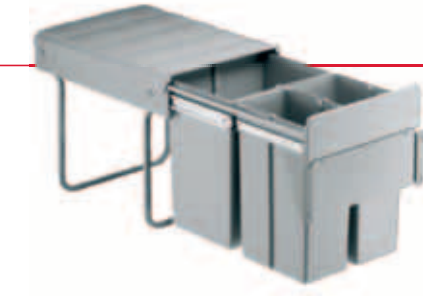

MASTER BOY 40 BM

40 cm 338x480x385 mm

Provedení	Nádoby – objem	Kód
Double	2 x 20 l	785403
Trio	1 x 20 l, 2 x 10 l	785401

3-490 Kč

AKČNÍ CENA
2 990 Kč