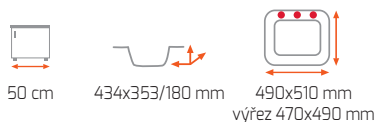

MENORCA 50 TG

Odtoková souprava s excentrem
+ sifon pro úsporu místa s odbočkou na myčku