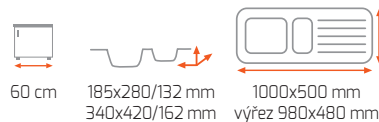

PRINCESS 1½ B 1D

Odtoková souprava
+ sifon pro úsporu místa s odbočkou na myčku