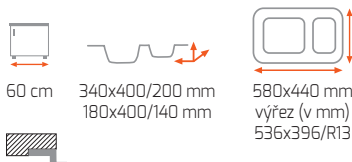

BE LINEA RS 15 2B 580

60 cm 340x400/200 mm 580x440 mm
180x400/140 mm výřez (v mm)
536x396/R13

Odtoková souprava
+ sifon pro úsporu místa s odbočkou na myčku