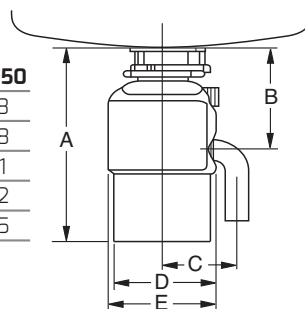

ROZMĚRY PRO MONTÁŽ

	100	200	TR 550	TR 750
A	312	344	318	318
B	171	185	168	168
C	168	168	131	131
D	162	162	162	162
E	205	234	173	185