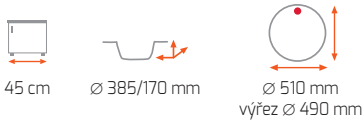

CENTROVAL 45