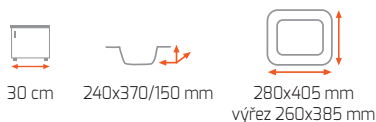

UNIVERSAL E

Odtoková souprava se špuntem
+ sifon pro úsporu místa s odbočkou na myčku