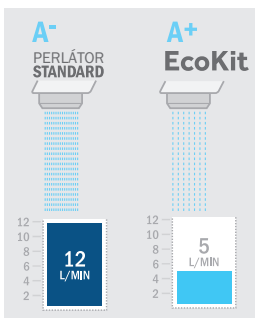

SPRCHOVÉ HLAVICE

Pro model:
MONT B

1 090 Kč
AKČNÍ CENA
950 Kč

Provedení Kód
Chrom*** 81016013

Pro model:
ARES B

790 Kč
AKČNÍ CENA
690 Kč

Provedení Kód
Chrom*** R1318500

Pro model:
ARES 999

1 190 Kč
AKČNÍ CENA
1 090 Kč

Provedení Kód
Chrom*** R1321800

KARTUŠE

Pro modely:
CUADRO, INOX, ICON

od 790 Kč
AKČNÍ CENA
od 690 Kč

Provedení Kód
Keramikka podle modelu***

Pro model:
KOBE PRO

1 390 Kč
AKČNÍ CENA
1 290 Kč

Provedení Kód
Chrom*** R1319700

Pro model:
ARES 939

1 090 Kč
AKČNÍ CENA
990 Kč

Provedení Kód
Chrom*** R1321100

Pro model:
AURA B

1 090 Kč
AKČNÍ CENA
990 Kč

Provedení Kód
Chrom*** R801311

Pro modely:
AURA, INCA, MONT

od 590 Kč
AKČNÍ CENA
od 490 Kč

Provedení Kód
Keramikka podle modelu***

HADICE

Pro všechny modely

790 Kč
AKČNÍ CENA
690 Kč

Provedení Kód
Ocelové vlákno podle modelu***

PERLÁTORY

Pro všechny modely

od 490 Kč
AKČNÍ CENA
od 390 Kč

Provedení Kód
Chrom podle modelu***

MONTÁŽNÍ SADA

Pro všechny modely

od 90 Kč
AKČNÍ CENA
od 79 Kč

Kód podle modelu***

STABILIZAČNÍ PODLOŽKA

Pro všechny modely

od 59 Kč
AKČNÍ CENA
od 49 Kč

Provedení Kód
Plast R652104

PERLÁTOR PRO ÚSPORU VODY

Pro závit
Ø 22 mm

299 Kč
AKČNÍ CENA
249 Kč

Provedení Kód
EcoKit (3 ks perlátoru) 1035000

Pro závit
Ø 18 mm

259 Kč
AKČNÍ CENA
190 Kč

Provedení Kód
EcoKit (2 ks perlátoru) 273014106

Dávkovače umožňují pohodlné, přesné a elegantní dávkování saponátu přímo do vaničky.

DÁVKOVAČE SAPONÁTU

LADON 2v1

2 990 Kč
AKČNÍ CENA
2 690 Kč

Provedení Kód
Chrom 629016

Dávkovač s možností ovládat excentr

Délka závitu 30 mm

60x285 mm 0,3 l

PLUS

950 Kč
AKČNÍ CENA
790 Kč

Provedení Kód
Chrom D HC 20-CPB (plus)

Délka závitu 50 mm

57x360 mm 0,5 l

PLANO

890 Kč
AKČNÍ CENA
690 Kč

Provedení Kód
Chrom 115890011

Délka závitu 30 mm

Možnost čerpání z velké nádoby

87x250 mm 0,25 l

SQUARE

1 990 Kč
AKČNÍ CENA
1 790 Kč

Provedení Kód
Chrom D SOAP SQ-CPB

Délka závitu 50 mm

57x360 mm 0,5 l

*** Na objednávku