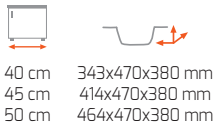

VIVO SOFT 40/50

40 cm 343x470x380 mm
45 cm 414x470x380 mm
50 cm 464x470x380 mm