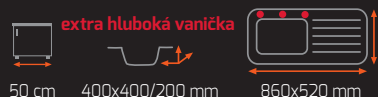

ZENIT R15 1B 1D 86

Odtoková souprava s excentrem + sifon pro úsporu místa s odbočkou na myčku