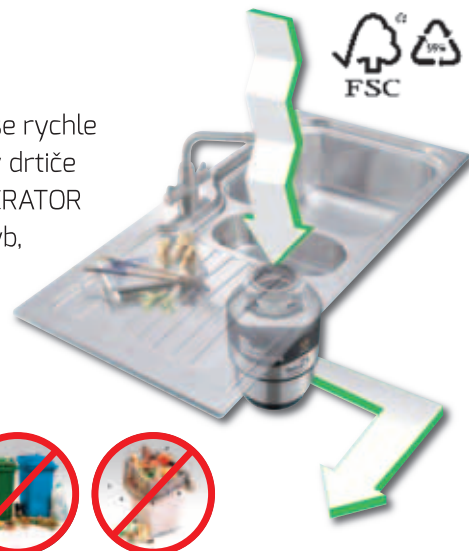

Jak drtič funguje?

Kuchyňský odpad se při tekoucí studené vodě vkládá do hrdla drtiče. V komoře se rychle a bezpečně rozdrťí na malé částičky, a to bez použití nožů nebo čepelí. Z komory drtiče je poté rozdrčený odpad spláchnut do odpadního potrubí. Drtič odpadu IN-SINK-ERATOR si poradí téměř se všemi typy organického odpadu včetně menších kostí, masa, ryb, slupek, skořápek z vajíček, oříšků a podobně. Jelikož jsou drtiče určeny k likvidaci organického odpadu, nelze do nich vkládat žádné obaly.

**Dále oceníte že...**

- zbytky nezabírají při přípravě jídla místo na pracovní ploše
- vaření je rychlejší a snadnější, protože zbytků se okamžitě zbavíte v drtiči
- úklid po jídle je snadný, pouze shrnete zbytky z talířů přímo do dřezu
- odpadkový koš zůstane suchý – pouze papír, plasty a kovy