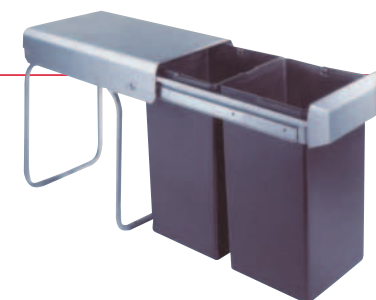

DOUBLE-BOY

30 cm 265x388.5x450 mm
265x393.5x450 mm*

Provedení	Nádoby – objem	Kód
30 DT	2 x 15 l	755611

2-490 Kč

AKČNÍ CENA
1 990 Kč

* s držadlem na uchopení