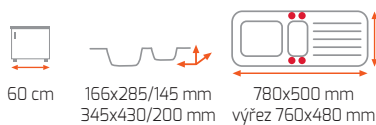

ASTRAL 60 B-TG