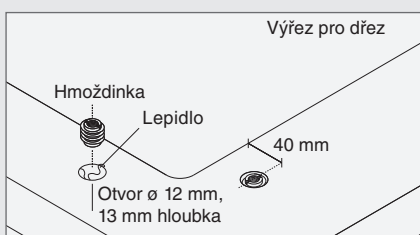

MONTÁŽ NEREZOVÉHO NEBO GRANITOVÉHO DŘEZY POD DESKU

Príslušenství Kód
Úchyt* (strana 35) 63016

Výrobce Teka poskytuje doživotní záruky na austenitickou nerezovou ocel (18/10), která je vyrobena dle systému a pravidel AISI-304 a ze které je zhotoven Váš nový dřez. Záruka se nevztahuje na doplňky, příslušenství a na mechanické poškození.