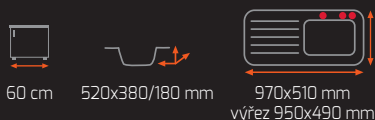

FRAME 1B 1D PLUS