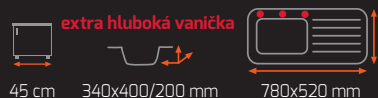

ZENIT R15 1B 1D 78

Odtoková souprava s excentrem + sifon pro úsporu místa s odbočkou na myčku