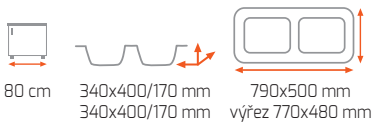

UNIVERSO 1B 1D MAX

Odtoková souprava
+ sifon pro úsporu místa s odbočkou na myčku

Provedení	Kód	2 990 Kč
Nerez**	115120004	AKČNÍ CENA
		2 590 Kč

Síla nerezového plechu dřezu 0,8 mm

UNIVERSO 2B 79

Odtoková souprava
+ sifon pro úsporu místa s odbočkou na myčku