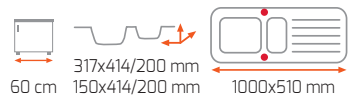

STONE 60 B-TG