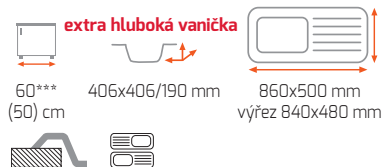

CLASSIC 1B 1D

Odtoková souprava **EXTRA SLIM**
+ sifon pro úsporu místa s odbočkou na myčku