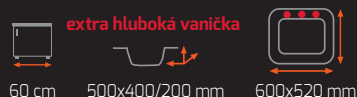

ZENIT R15 1B

Odtoková souprava s excentrem + sifon pro úsporu místa s odbočkou na myčku