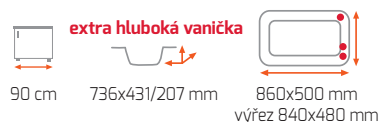

BAHIA 1B PLUS

Odtoková souprava s excentrem
+ sifon pro úsporu místa s odbočkou na myčku