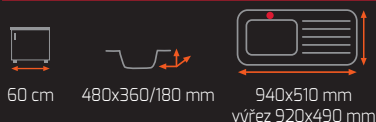

ELIGO EL94S-M manuální ovládání