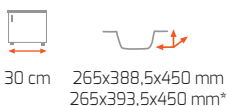

DOUBLE-BOY

30 cm 265x388.5x450 mm
265x393.5x450 mm*