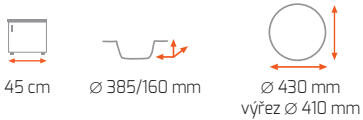

ERC

Odtoková souprava
+ sifon s odbočkou na myčku