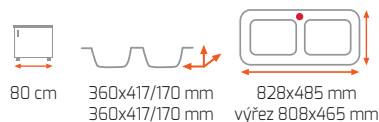

STYLO 2B

Odtoková souprava **EXTRA SLIM**
+ sifon pro úsporu místa s odbočkou na myčku