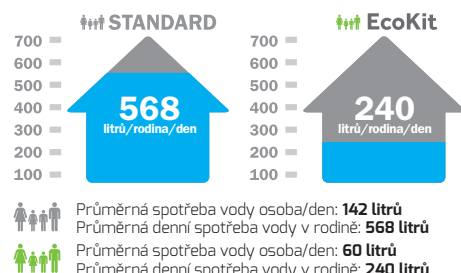

SPRCHOVÉ HLAVICE

Pro model:
MONT B

1 090 Kč
AKČNÍ CENA
950 Kč

Provedení Kód
Chrom*** 81016013

Pro model:
ARES B

790 Kč
AKČNÍ CENA
690 Kč

Provedení Kód
Chrom*** R1318500

Pro model:
ARES 999

1 190 Kč
AKČNÍ CENA
1 090 Kč

Provedení Kód
Chrom*** R1321800

KARTUŠE

Pro modely:
CUADRO, INOX, ICON

od 790 Kč
AKČNÍ CENA
od 690 Kč

Provedení Kód
Keramikka podle modelu***

Pro model:
KOBE PRO

1 390 Kč
AKČNÍ CENA
1 290 Kč

Provedení Kód
Chrom*** R1319700

Pro model:
ARES 939

1 090 Kč
AKČNÍ CENA
990 Kč

Provedení Kód
Chrom*** R1321100

Pro model:
AURA B

1 090 Kč
AKČNÍ CENA
990 Kč

Provedení Kód
Chrom*** R801311

Pro modely:
AURA, INCA, MONT

od 590 Kč
AKČNÍ CENA
od 490 Kč

Provedení Kód
Keramikka podle modelu***

HADICE

Pro všechny modely

790 Kč
AKČNÍ CENA
690 Kč

Provedení Kód
Ocelové vlákno podle modelu***

PERLÁTORY

Pro všechny modely

od 490 Kč
AKČNÍ CENA
od 390 Kč

Provedení Kód
Chrom podle modelu***

MONTÁŽNÍ SADA

Pro všechny modely

od 90 Kč
AKČNÍ CENA
od 79 Kč

Kód podle modelu***

STABILIZAČNÍ PODLOŽKA

Pro všechny modely

od 59 Kč
AKČNÍ CENA
od 49 Kč

Provedení Kód
Plast R652104

PERLÁTOR PRO ÚSPORU VODY

Pro závit
Ø 22 mm

299 Kč
AKČNÍ CENA
249 Kč

Provedení Kód
EcoKit (3 ks perlátoru) 1035000

Pro závit
Ø 18 mm

259 Kč
AKČNÍ CENA
190 Kč

Provedení Kód
EcoKit (2 ks perlátoru) 273014106

Dávkovače umožňují pohodlné, přesné a elegantní dávkování saponátu přímo do vaničky.

DÁVKOVAČE SAPONÁTU

LADON 2v1

2 990 Kč
AKČNÍ CENA
2 690 Kč

Provedení Kód
Chrom 629016

Dávkovač s možností ovládat excentr

Délka závitu 30 mm

60x285 mm 0,3 l

PLUS

950 Kč
AKČNÍ CENA
790 Kč

Provedení Kód
Chrom D HC 20-CPB (plus)

Délka závitu 50 mm

57x360 mm 0,5 l

PLANO

890 Kč
AKČNÍ CENA
690 Kč

Provedení Kód
Chrom 115890011

Délka závitu 30 mm

Možnost čerpání z velké nádoby

87x250 mm 0,25 l

SQUARE

1 990 Kč
AKČNÍ CENA
1 790 Kč

Provedení Kód
Chrom D SOAP SQ-CPB

Délka závitu 50 mm

57x360 mm 0,5 l

*** Na objednávku