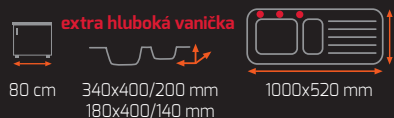

ZENIT R15 1½B 1D